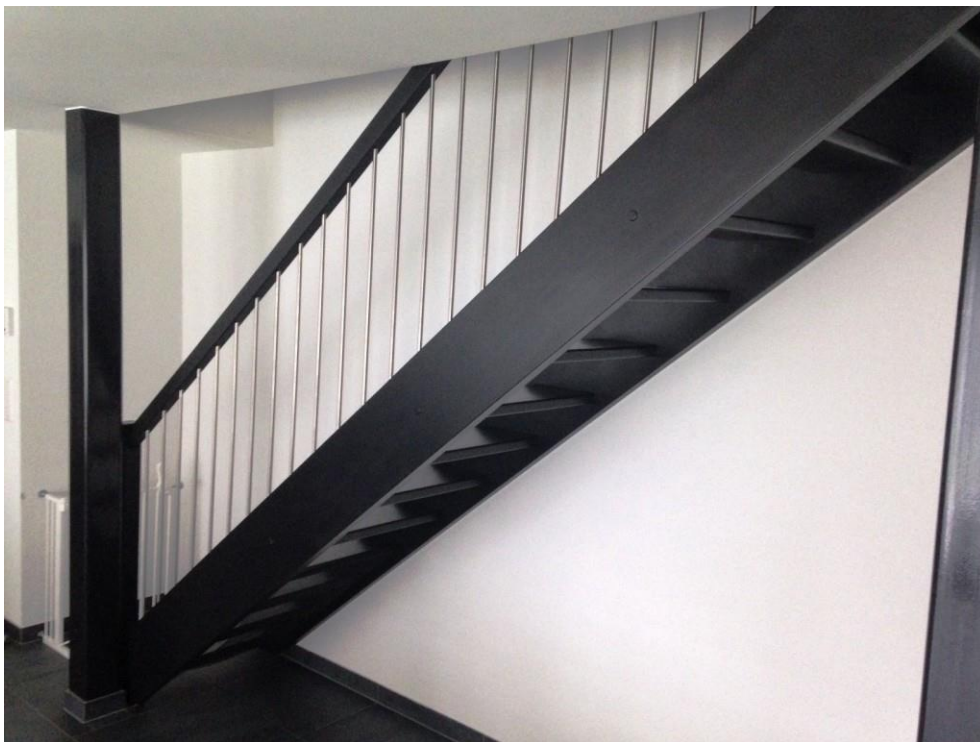

La Menuiserie Guillaume, toujours au plus proche des attentes de sa clientèle

En plus de réaliser l'intégralité de ses produits sur-mesure, la Menuiserie Guillaume propose **un large choix de finitions** pour que chacun puisse apporter sa touche personnelle en matières de décorations et d'esthétisme qui rendra le produit fini quasiment unique.

Traditionnellement, la menuiserie utilise des produits polyuréthane (vernis mat, satiné ou brillant, teinte, laque...) qui nécessite un recyclage.

Mais dans un souci de répondre aux attentes de ses clients et face à une demande croissante, la menuiserie Guillaume a développé une gamme de produits plus soucieux de l'environnement.