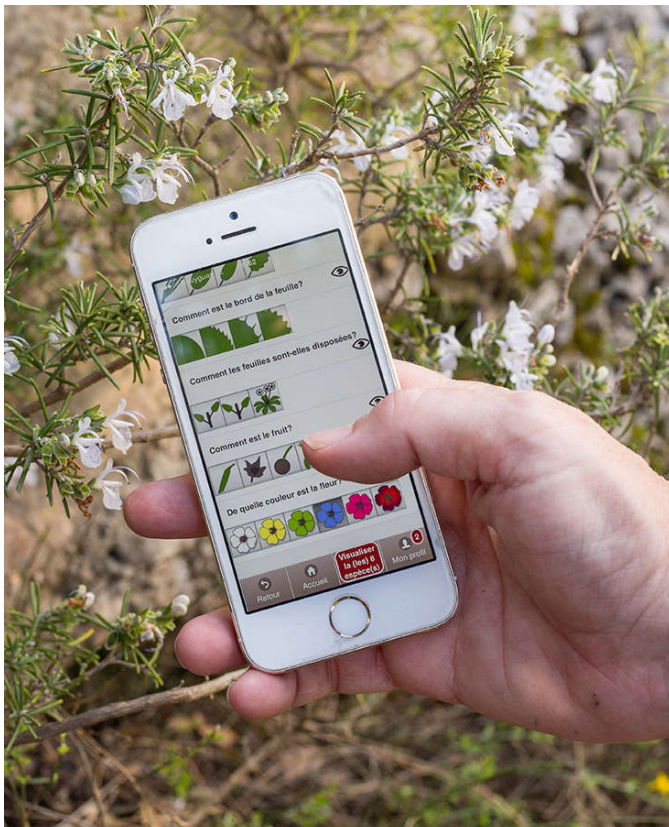

« C'est quoi ce petit insecte ? Il se nourrit de quoi ? Comment s'appelle cette plante ? Elle va donner des fruits ? »...

C'est pour répondre à toutes ces questions qu'est né le projet ecoBalade : un site internet couplé à une application qui proposent des itinéraires de balades et des fiches clés pour découvrir la faune et la flore de ces endroits d'exception, pourtant juste à côté de chez nous.

dévoile la carte de celui-ci.

A l'aide de l'application mobile, le promeneur peut **identifier facilement et rapidement les espèces qui l'entourent**. ecoBalade référence jusqu'à 100 espèces par balade, et présente une fiche détaillée, illustrée de photographies, pour chacune d'entre elles ; elle présente rapidement l'animal ou la plante, donne les éléments clés pour la reconnaître ainsi que quelques anecdotes (usage médicinal, habitudes alimentaires...)

La banque de données biodiversité

Une plante devant les yeux que vous ne savez pas nommer et que vous ne trouvez pas dans le détail de votre parcours ? ecoBalade a pensé à tout !

Sur l'application ecoBalade, il suffit de cocher quelques critères pour accéder à la fiche d'un arbuste ou d'une plante à fleurs, en quelques secondes.

Chaque espèce est illustrée de photos et d'une infographie permettant d'enrichir et d'approfondir ses

connaissances. ecoBalade nomme ce mini moteur de recherche "clé de détermination", accessible même sans connexion à internet et sans réseau.