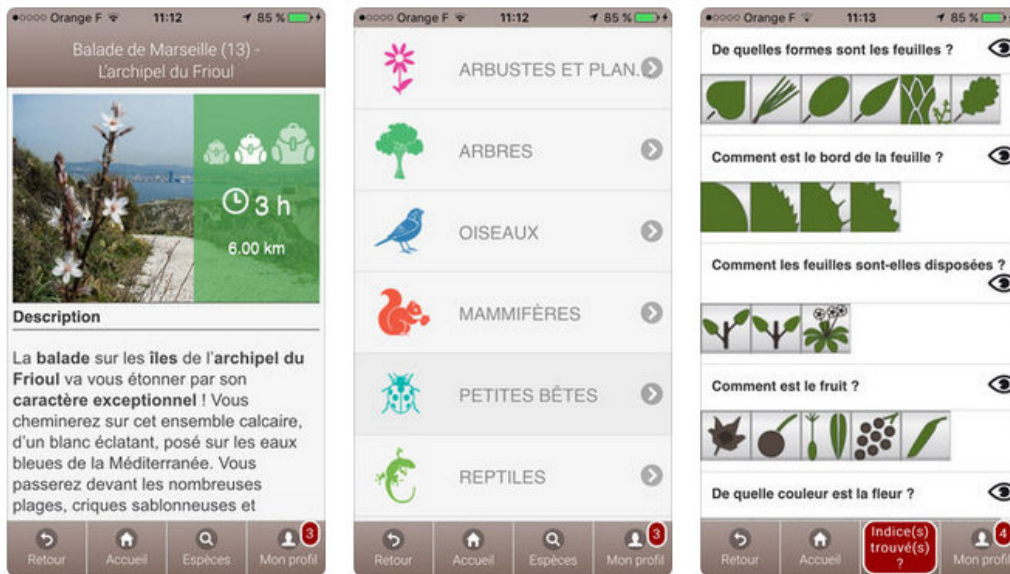

La banque de données biodiversité

Une plante devant les yeux que vous ne savez pas nommer et que vous ne trouvez pas dans le détail de votre parcours ? ecoBalade a pensé à tout !

Sur l'application ecoBalade, il suffit de cocher quelques critères pour accéder à la fiche d'un arbuste ou d'une plante à fleurs, en quelques secondes.

Téléchargeable gratuitement et utilisable déconnecté, ecoBalade transforme les balades en nouvelle activité de pleine nature, où la biodiversité et le patrimoine sont à la portée de tous. L'application et le site ecoBalade.fr sont faciles d'utilisation, intuitifs et accessibles à tous les publics. ; adultes experts des nouvelles technologies comme enfants novices.

Le fonctionnement précisé par le site est simple et s'articule en trois temps :

1. **La clé de découverte** : Vous ne connaissez pas certaines espèces que vous croisez sur votre balade ? Identifiez-les grâce à la clé de découverte que nous avons imaginée : cochez les caractéristiques, validez et c'est trouvé !
2. **Observez lors de la balade** : Voir sans être vu, retrouver des signes de présence des animaux, décrire les plantes... Votre application vous accompagnera et vous donnera toutes les astuces pour mieux observer.
3. **Partagez vos découvertes** : Inscrivez-vous sur le site et partagez toutes vos découvertes. Avec l'Open Data, elles pourront à tout moment bénéficier aux réseaux naturalistes !

Le blog ecoBalade permet enfin à tous les promeneurs de conter leurs excursions en détails et de les accompagner de photographies.

ecoBalade by Natural Solutions

ecoBalade est un produit « Natural Solutions ». Cette marque propose des outils informatiques appliqués à l'environnement pour les professionnels. Le projet ecoBalade est né de la volonté de proposer au grand public un outil de découverte de la biodiversité, à la fois ludique et facile à prendre en main.